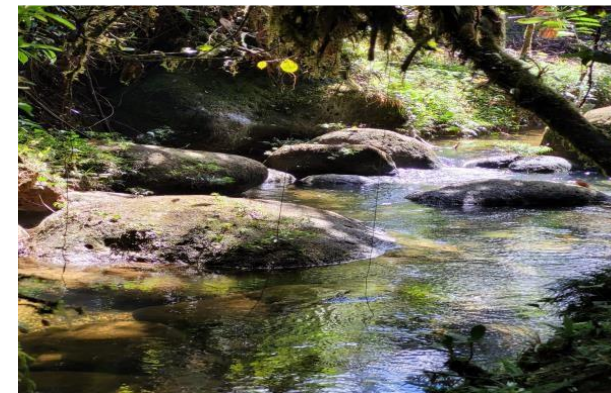

Hora Inicio	Hora Final	Actividades
06:00 am	08:00 am	Punto de encuentro Parque Colón y traslado a reserva Ñambi (Inicio de la ruta)
08:00 am	9:30 am	Desayuno
9:30 am	10:30 am	Recorrido Diurno (flora y fauna)
10:30 am	12:00 pm	Subida a la reserva del Río Ñambi
12:00 pm	1:30 pm	Almuerzo
01:30 pm	02:30 pm	Disfrute del Río Ñambi
02:30 pm	4:00 pm	Avistamiento de Aves
4:00 pm	4:30 pm	Refrigerio
4:30 pm	6:30 pm	Retorno a punto de encuentro Parque Colón (Finalización de la ruta)

RECOMENDACIONES

1. Importante llevar ropa cómoda
2. Botas de caucho.
3. Traje de baño para entrar a la cascada.
4. Gorra o sombrero
5. Repelente y bloqueador solar.
6. Llevar abrigo debido al clima frío.

Nota:

1. El costo servicio guías bilingüe es de COP$375.000, el cual no está incluido en los precios de las rutas y el servicio de guía bilingüe especialista en aves cuesta COP$438.000 por día
2. Como compromiso con la protección infantil, en la Agencia Conociendo rechazamos totalmente cualquier forma de abuso y/o explotación sexual a menores y denunciaremos cualquier caso que se presente, como lo indica la Ley 679 de 2001, la cual es una herramienta fundamental en esta lucha, proporcionando un marco legal claro para proteger a los menores y sancionar a los infractores.

Incluye

- + Transporte terrestre
- + Anfitrión de la Zona
- + Acompañamiento turístico
- + Asistencia Médica
- +Hidratación
- +Refrigerio
- +Desayuno
- +Almuerzo

Precio de Venta

Pax por persona según el grupo	Valor
1	$ 972.000
2	$ 545.000
3-4	$ 332.000
5 - 7	$ 262.000
8- 10	$ 194.000
11 - 12	$ 170.000